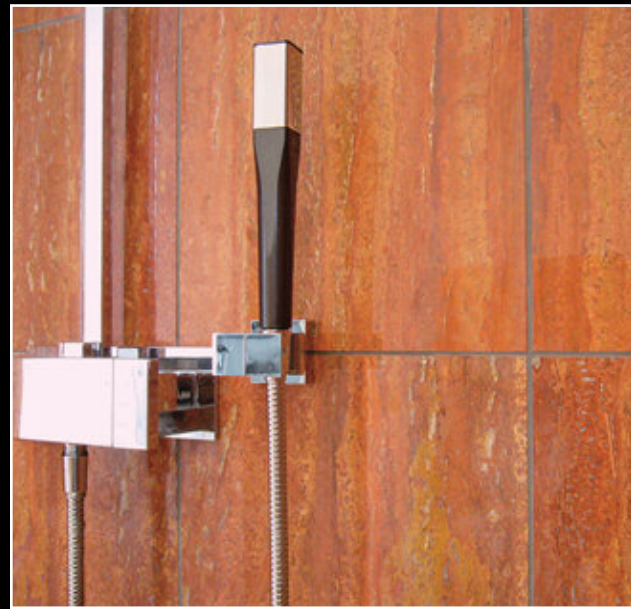

Travertin Red Persiano VC

Boden + Sitzbank Dusche: Travertin Classic Persiano,
Mosaik 2,5 x 2,5 cm, antik

Wand Dusche: Travertin Red Persiano VC
30 x 30 x 1 cm

CASASSO
NATURAL STONES