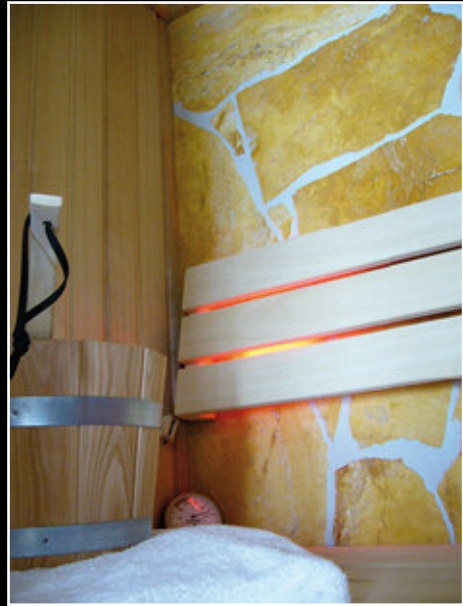

CASSASSO
NATURAL STONES

Travertin Red Persiano VC

Boden + Sitzbank Dusche: Travertin Classic Persiano,
Mosaik 2,5 x 2,5 cm, antik

Wand Dusche: Travertin Red Persiano VC
30 x 30 x 1 cm

CASASSO
NATURAL STONES