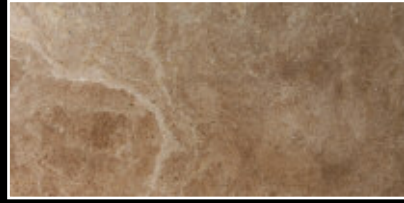

lagerprogramm / poliert + antik

verlegemuster

Boden-/Wandplatten

61 x 30,5 x 1 cm
60 x 40 x 1 cm
40 x 20 x 1 cm