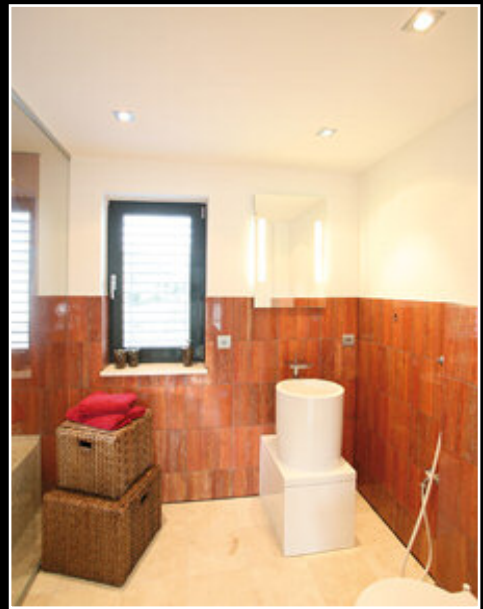

Travertin Red Persiano VC

Boden + Sitzbank Dusche: Travertin Classic Persiano,
Mosaik 2,5 x 2,5 cm, antik

Wand Dusche: Travertin Red Persiano VC
30 x 30 x 1 cm

CASASSO
NATURAL STONES